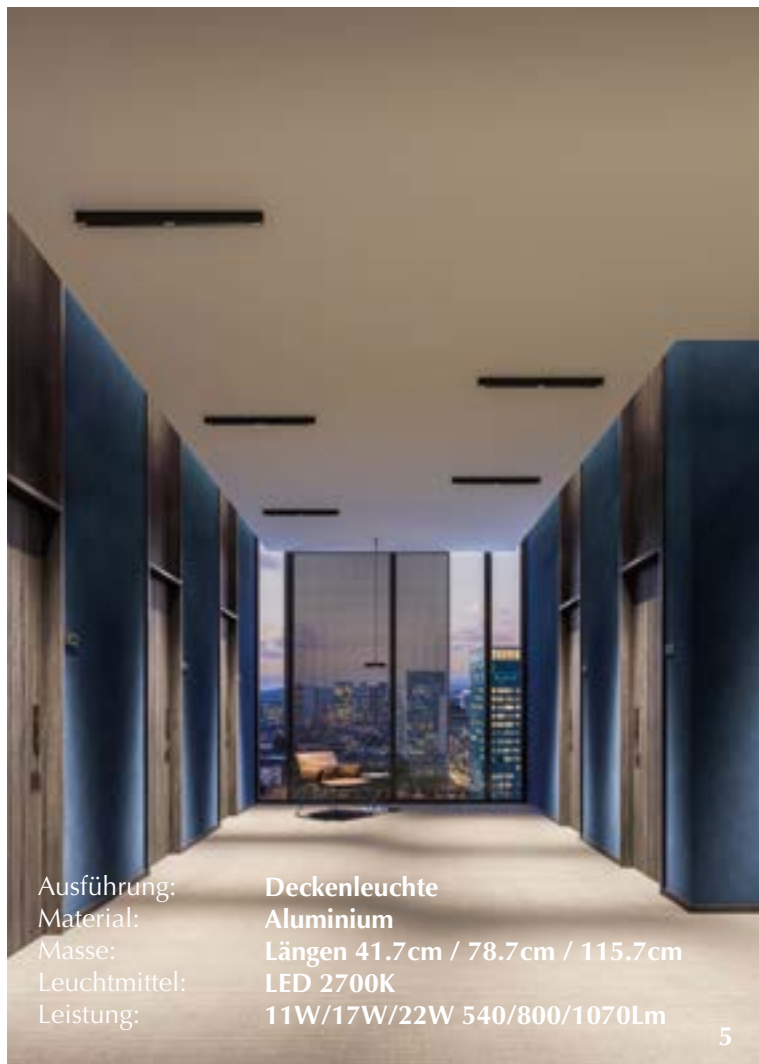

Ausführung:
Material:
Masse:
Leuchtmittel:
Leistung:

Wandleuchte
Aluminium, Edelstahl
Durchmesser 11.3cm, Tiefe 20.6cm
LED 2850-1800K dimmbar
17.5W 1350Lm

Ausführung:
Material:
Masse:
Leuchtmittel:
Leistung:

Stehleuchte
Aluminium, Edelstahl
Höhe 187cm, Durchmesser Fuss 23cm
LED 2850-1800K dimmbar
62 W 5520Lm

Ausführung: Pendel System
Material: Aluminium, Edelstahl
Masse: Höhe 6.2cm, Durchmesser 11.3cm
Leuchtmittel: LED 2850-1800K dimmbar
Leistung: 15W 1180Lm pro Pendel

Ausführung: **Decken- und Wandleuchte**
Material: **Filz, Aluminium, Polycarbonat**
Masse: **Durchmesser 46cm**
Leuchtmittel: **LED 2700K**
Leistung: **8.4W 952Lm**

Ausführung:
Material:
Masse:
Leuchtmittel:
Leistung:

Decken- und Wandleuchte
Aluminium, Triplex Opal Glas
Durchmesser 90cm
LED 2700K
40.2W 4056Lm

Ausführung: **Wandleuchte**
Material: **Aluminium**
Masse: **Höhe 25.5cm, Breite 4.7cm, Tiefe 3.5cm**
Leuchtmittel: **LED 2700K**
Leistung: **11W 650Lm**