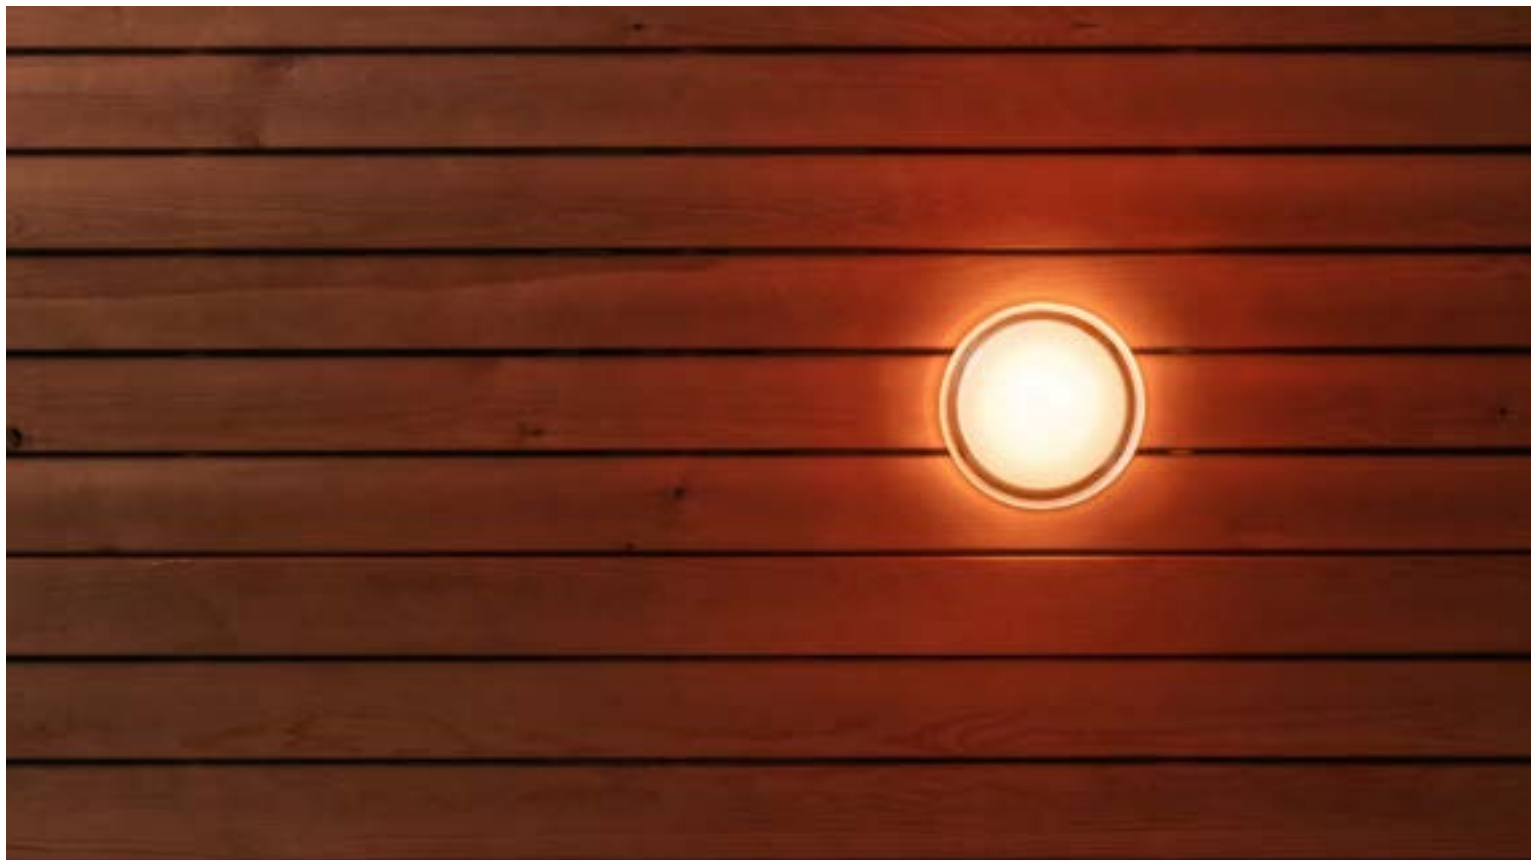

Ausführung: **Wand-Aussenleuchte**
Material: **Aluminium, Glas**
Masse: **Durchmesser 20cm, Tiefe 7cm**
Leuchtmittel: **LED 2700K**
Leistung: **10W 985Lm**