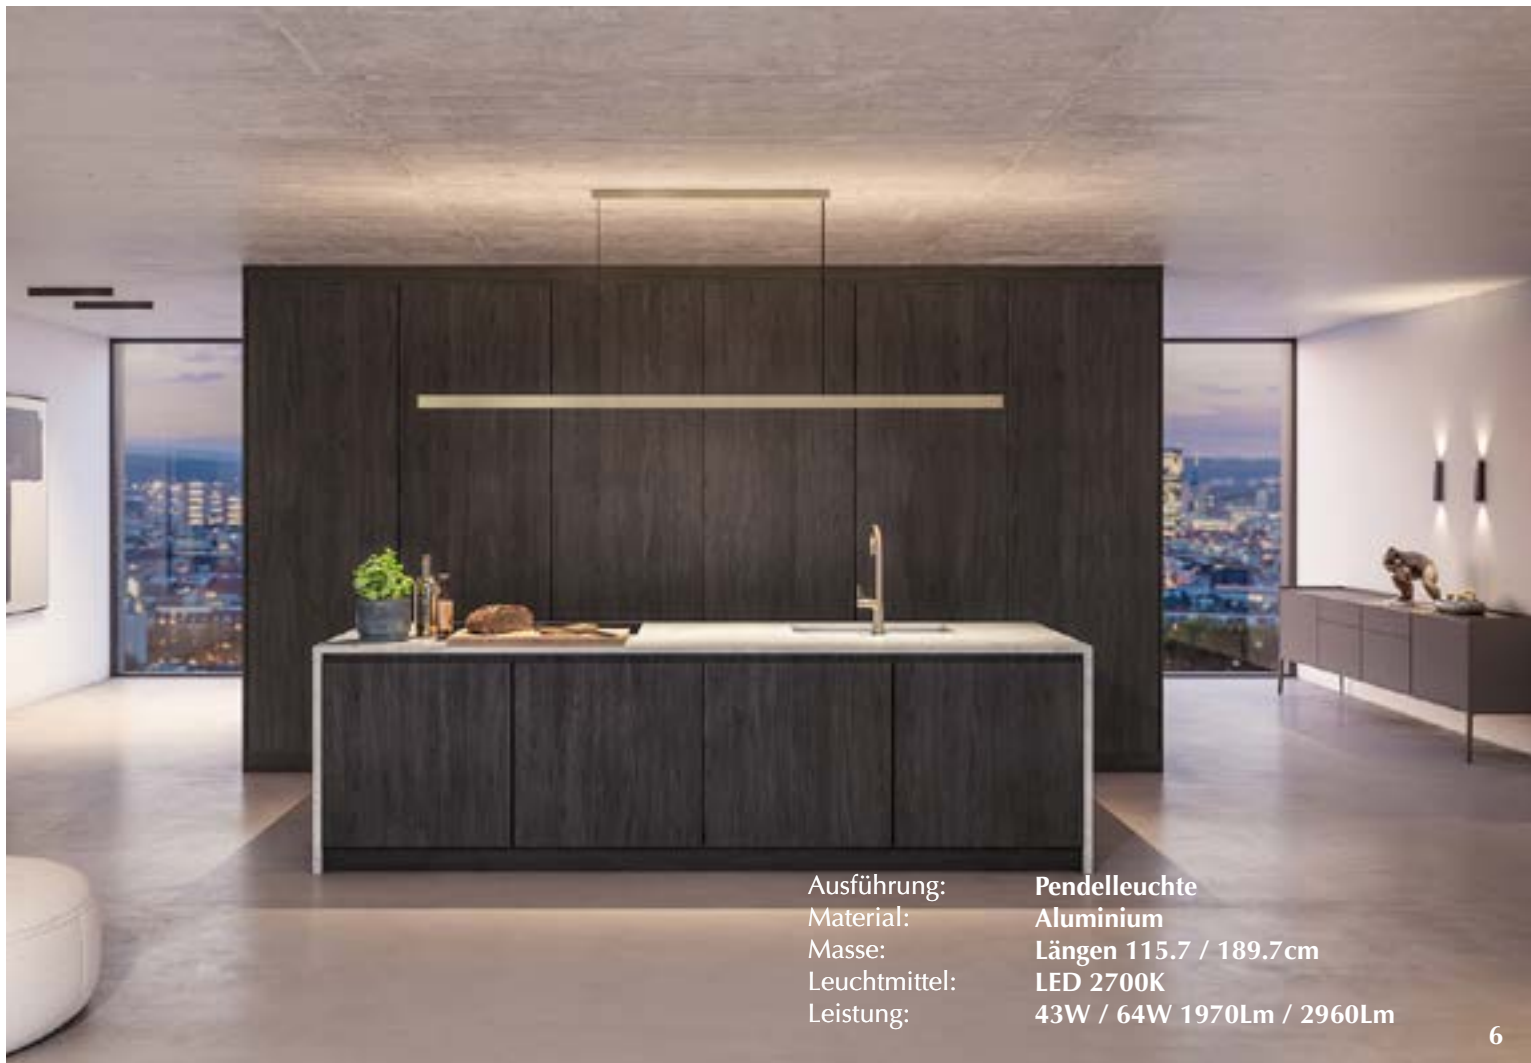

Ausführung:	Pendelleuchte
Material:	Aluminium
Masse:	Längen 115.7 / 189.7cm
Leuchtmittel:	LED 2700K
Leistung:	43W / 64W 1970Lm / 2960Lm