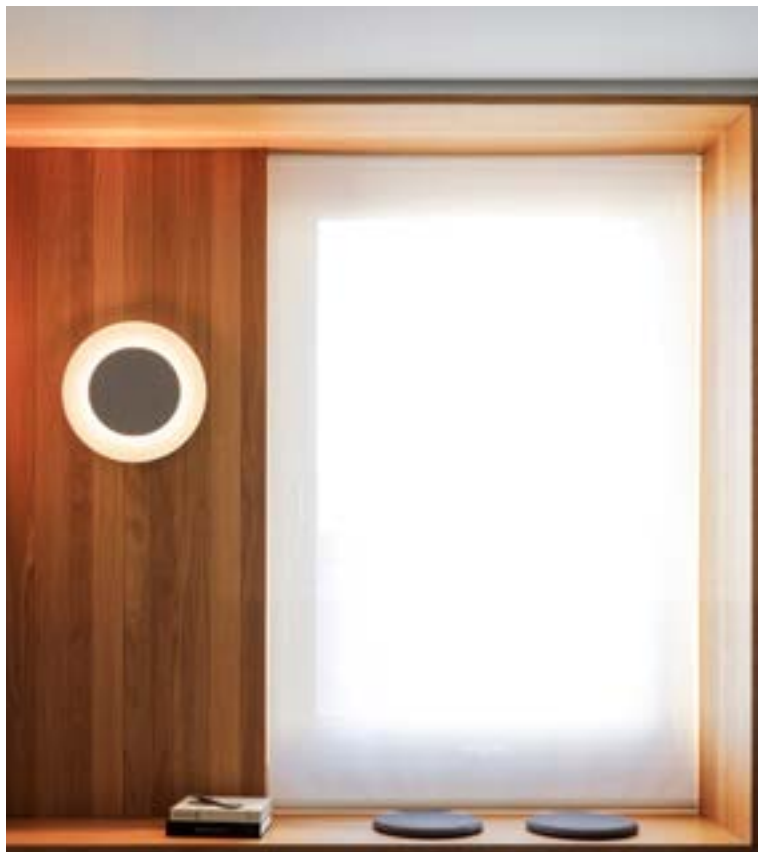

Ausführung:
Material:
Masse:
Leuchtmittel:
Leistung:

Wandleuchte
Aluminium, Edelstahl
Durchmesser 11.3cm, Tiefe 20.6cm
LED 2850-1800K dimmbar
17.5W 1350Lm

Ausführung:
Material:
Masse:
Leuchtmittel:
Leistung:

Stehleuchte
Aluminium, Edelstahl
Höhe 187cm, Durchmesser Fuss 23cm
LED 2850-1800K dimmbar
62 W 5520Lm

Ausführung: Pendel System
Material: Aluminium, Edelstahl
Masse: Höhe 6.2cm, Durchmesser 11.3cm
Leuchtmittel: LED 2850-1800K dimmbar
Leistung: 15W 1180Lm pro Pendel

Ausführung: **Decken- und Wandleuchte**
Material: **Filz, Aluminium, Polycarbonat**
Masse: **Durchmesser 46cm**
Leuchtmittel: **LED 2700K**
Leistung: **8.4W 952Lm**

Ausführung:
Material:
Masse:
Leuchtmittel:
Leistung:

Decken- und Wandleuchte
Aluminium, Triplex Opal Glas
Durchmesser 90cm
LED 2700K
40.2W 4056Lm

Ausführung: **Wandleuchte**
Material: **Aluminium**
Masse: **Höhe 25.5cm, Breite 4.7cm, Tiefe 3.5cm**
Leuchtmittel: **LED 2700K**
Leistung: **11W 650Lm**